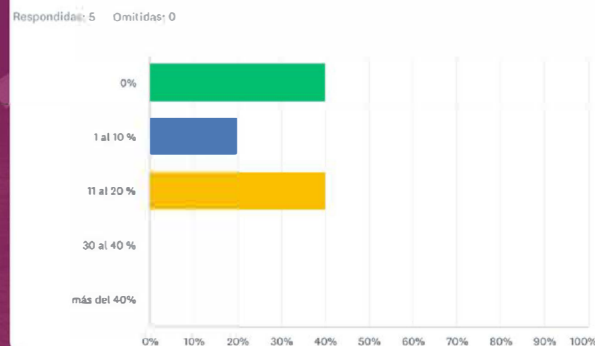

ENCUESTA DE SUELDOS Y SALARIOS

Auxiliar administrativo	Respuestas	13.500	40.500
Gerente / Jefe de Crédito y Cobranzas	Respuestas	22.667	68.000
Auxiliar de Crédito y Cobranzas	Respuestas	14.167	42.500
Cajero	Respuestas	0	0
Gestor de Cobranza	Respuestas	12.500	12.500
Gerente Comercial, Ventas	Respuestas	50.000	250.000
Gerente Mercadotecnia	Respuestas	35.000	35.000
Auxiliar de Marketing	Respuestas	21.333	64.000
Community Manager	Respuestas	22.000	22.000
Diseñador	Respuestas	0	0
Gerente Regional, de Marca, Línea, Producto	Respuestas	18.000	18.000
Ejecutivo de Cuenta	Respuestas	15.000	15.000
Jefe de Administración de Ventas	Respuestas	25.000	25.000
Representante de Ventas Senior	Respuestas	20.050	80.200
Representante de Ventas Junior	Respuestas	16.500	49.500
Jefe de Servicio a Clientes	Respuestas	39.667	119.000
Representante de Servicio a Clientes	Respuestas	175.000	52.500
Telemarketer / Ventas al Teléfono	Respuestas	12.500	12.500
Cotizador	Respuestas	13.250	26.500

¿Cuál fue el % de rotación de personal en tu empresa durante 2024?