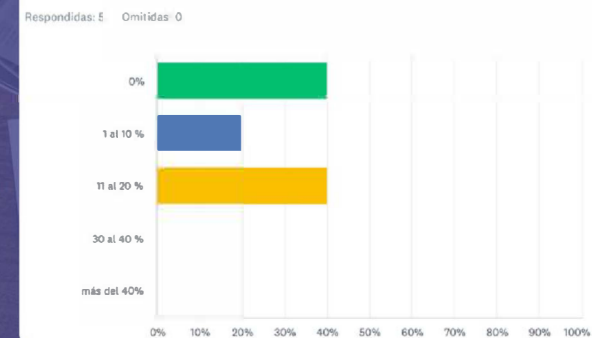

¿Cuál fue el % de rotación de personal en tu empresa durante 2024?