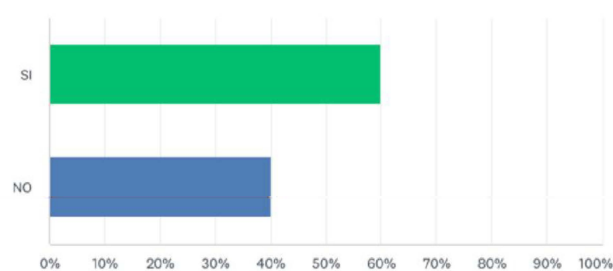

¿Tu empresa otorga vales de despensa?

Respondidas: 5 Omitidas: 0