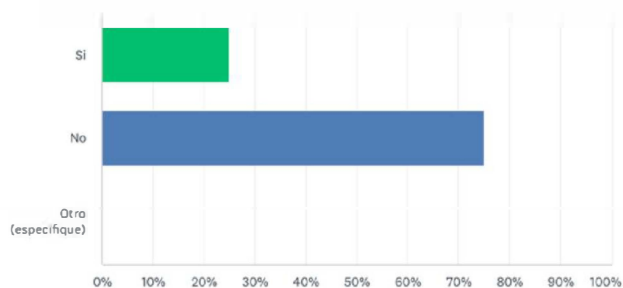

# ENCUESTA DE SUELDOS Y SALARIOS

Auxiliar administrativo	Respuestas	13.500	40.500
Gerente / Jefe de Crédito y Cobranzas	Respuestas	22.667	68.000
Auxiliar de Crédito y Cobranzas	Respuestas	14.167	42.500
Cajero	Respuestas	0	0
Gestor de Cobranza	Respuestas	12.500	12.500
Gerente Comercial, Ventas	Respuestas	50.000	250.000
Gerente Mercadotecnia	Respuestas	35.000	35.000
Auxiliar de Marketing	Respuestas	21.333	64.000
Community Manager	Respuestas	22.000	22.000
Diseñador	Respuestas	0	0
Gerente Regional, de Marca, Línea, Producto	Respuestas	18.000	18.000
Ejecutivo de Cuenta	Respuestas	15.000	15.000
Jefe de Administración de Ventas	Respuestas	25.000	25.000
Representante de Ventas Senior	Respuestas	20.050	80.200
Representante de Ventas Junior	Respuestas	16.500	49.500
Jefe de Servicio a Clientes	Respuestas	39.667	119.000
Representante de Servicio a Clientes	Respuestas	175.000	52.500
Telemarketer / Ventas al Teléfono	Respuestas	12.500	12.500
Cotizador	Respuestas	13.250	26.500

¿Cuál fue el % de rotación de personal en tu empresa durante 2024?

¿Cuál fue el % de rotación de personal en tu empresa durante 2024?

¿Tu empresa planea mantener el home office en el futuro?

Respondidas: 4 Omitidas: 1